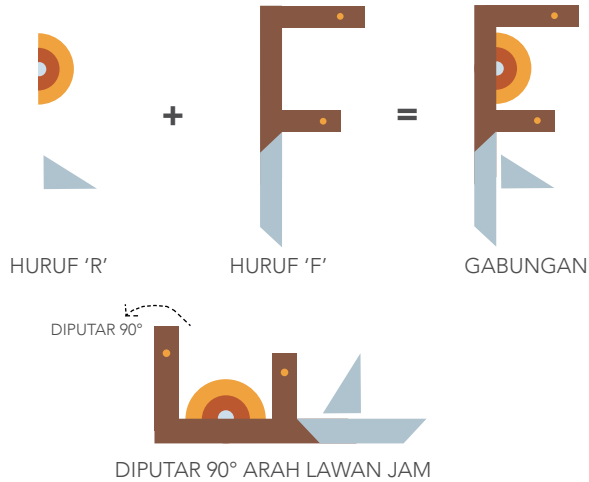

IKON BALIK BP

SAIZ UNTUK CETAKAN
Lebar Minima: 18.5mm

SAIZ UNTUK LAMAN WEB
100 Pixel

RUANG KOSONG

Kekalkan ruang kosong di sekeliling logo agar ianya sentiasa jelas. Ukuran lebar ruang kosong sama lebar dengan garis luaran logo seperti di atas. Tiada elemen grafik, tipografi yang boleh diletakkan dalam ruang kosong tersebut.

BPYOK!

IKON BALIK BP

CONTOH PENGGUNAAN

IKON BALIK BP

CONTOH PENGGUNAAN

BPYOK!

IKON LAYARI RIO FERMOSEO

LAYARI

IKON INTERPRETASI
WARISAN & BUDAYA DI
SUNGAI BATU PAHAT

MAKSUD IKON

Ikon membayangkan suasana indah yang dinikmati apabila belayar di Sungai Batu Pahat a.k.a *Rio FermoSEO* (sungai yang indah).

IKON LAYARI RIO FERMOSE