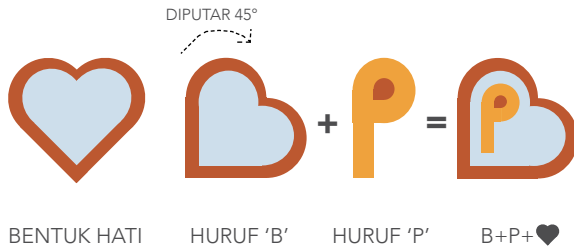

PENJENAMAAN BP YOK!

CONTOH PENGGUNAAN

BPYOK!

IKON BALIK BP

BALIK
IKON INTERPRETASI
WARISAN & BUDAYA DI
PEKAN LAMA BATU PAHAT

MAKSUD IKON

Kerana BP sentiasa di hati.
Balik BP menjemput anda berkunjung ke
Batu Pahat, kembali kepada nostalgia Pekan Lama,
memupuk rasa sayang kepada Batu Pahat.

IKON BALIK BP

C18 R205
M6 G222
Y3 B235
K0

C20 R190
M76 G88
Y92 B47
K8

C4 R240
M41 G162
Y87 B59
K0

REKAAN IKON

Degup jantung/hati BP.
Huruf 'P' ternanam dalam Huruf 'B' yang diolah menyerupai bentuk hati.

PALET WARNA IKON